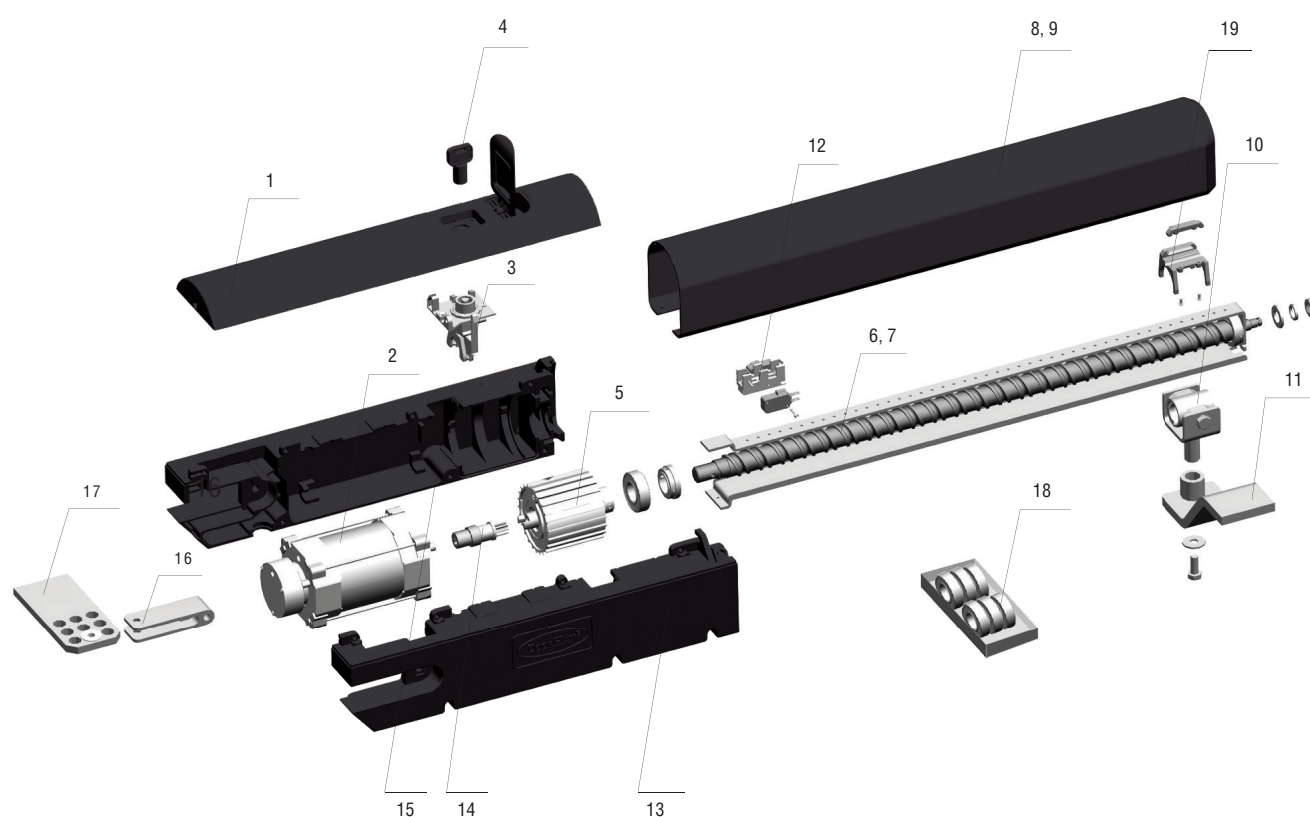

DOORHAN®

КОМПЛЕКТАЦИЯ ПРИВОДА SWING-3000PRO/5000PRO

Россия, 143002, Московская обл., Одинцовский р-н, с. Акулово, ул. Новая, д. 120. Тел.: 8 495 933-24-00, 981-11-33.
E-mail: info@doorhan.ru. Дополнительная информация на сайте www.doorhan.ru.

ПОЗИЦИЯ	АРТИКУЛ	НАИМЕНОВАНИЕ ЭЛЕМЕНТА
1	DH-SWING-09/BLACK	Крышка верхняя Swing (черная)
2	DH-SWING-13	Мотор Swing-3000N
3	DH-SWING-34	Расцепитель Swing-3000N
4	DH-SWING-25	Ключ расцепителя Swing-3000N
5	DH-SWING-65	Редуктор в сборе Swing-3000PRO/5000PRO
6	DH-SWING-14	Винт ходовой Swing-3000N в сборе с гайкой и подшипником
7	DH-SWING-14(5000)	Винт ходовой Swing-5000N в сборе с гайкой и подшипником
8	DH-SWING-12/BLACK	Кожух ходового винта Swing (черный)
9	DH-SWING-12(5000)/BLACK	Кожух ходового винта Swing-5000 (черный)
10	DH-SWING-66	Гайка ходовая в сборе Swing-3000PRO/5000PRO
11	DH-SWING-57	Кронштейн крепления передний модернизированный
12	DH-SWING-35	Выключатель концевой
13	DH-SWING-02/BLACK	Корпус редуктора (правая часть, черный)
14	SW100A	Крестовина в сборе
15	DH-SWING-01/BLACK	Корпус редуктора (левая часть, черный)
16	DH-SWING-58	Вилка задняя модернизированная
17	DH-SWING-21/SW11-L	Кронштейн крепления задний / кронштейн крепления задний удлиненный
18	DH-SWING-00	Набор подшипников Swing-3000PRO/5000PRO
19	DH-SWING-31	Направляющая ходовой гайки Swing (пластик)